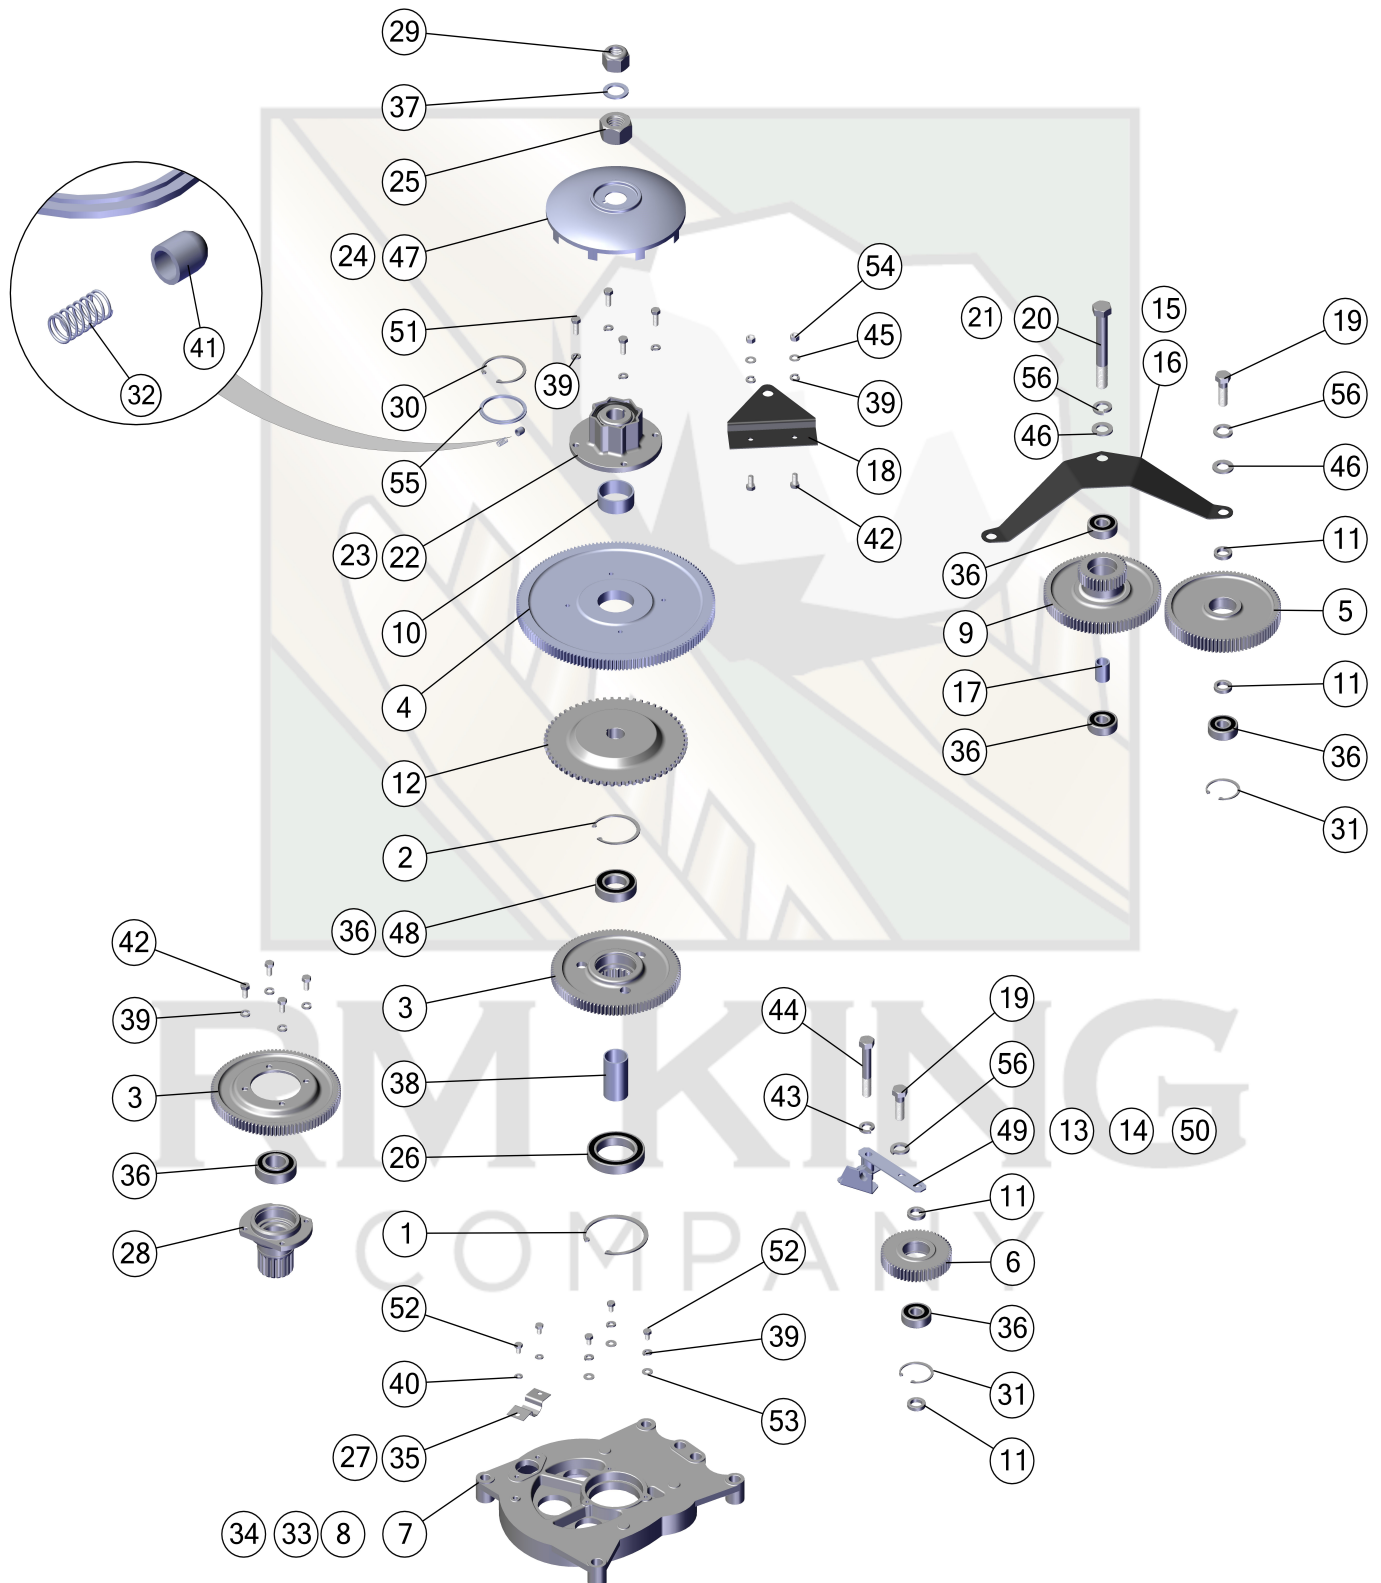

UPPER HOUSING DRUM DRIVE GEARS

MODELS 2022-635

Version 1.1

UPPER HOUSING DRUM DRIVE GEARS

MODELS 2022 - 635

Version 1.1

ID	Part Number	Description	Model	MFG
1	100-11255	Snap Ring	2022-635	OEM
2	102-23283	Snap Ring	2055-635	OEM
3	116021A1	Gear	2055-635	RMK
4	1339217C1	Gear	2022-635	OEM
5	1339309C1	Gear	2022-635	RMK
6	1339404C1	Gear	2022-635	RMK
7	1982350C2	Cam Track L.H.	2022-2555	RMK
8	1982350C2	Cam Track R.H.	2022-2555	RMK
9	1982409C1	Gear	2022-635	RMK
10	1982410C1	Bushing	2555-635	OEM
11	1982412C1	Spacer	2022-635	OEM
12	1982414C1	Sprocket	2022-635	OEM
13	1982604C1	Bracket L.H.	2022 - 2555	OEM
14	1982604C1	Bracket R.H.	2022 - 2555	OEM
15	1982611C1	Bracket	2022-2055	OEM
16	1982612C1	Bracket	2022-635	OEM
17	1982615C1	Spacer	2022-635	OEM
18	1982620C2	Bracket	2022-635	OEM
19	1982634C2	Bolt - 5/8 x 1 3/4	2022-635	RMK
20	1982636C2	Bolt	2022-635	OEM
21	1982637C2	Bolt	2022-635	OEM
22	1984289C4	Ratchet L.H.	2022-635	OEM
23	1984290C4	Ratchet R.H.	2022-635	OEM
24	1988756C1	Cap	2022-2555	OEM
25	1988758C1	Hub	2022-635	OEM
26	201118C91	Bearing	2022-635	RMK
27	216138C2	Clamp	2022-2055	OEM
28	220358C1	Hub	2022-2055	RMK
29	230-46318	Lock Nut - 1 1/8	2022-635	OEM

ID	Part Number	Description	Model	MFG
30	300633	Snap Ring	2022-635	OEM
31	33915	Snap Ring	2022-635	OEM
32	386510	Spring	2022-635	OEM
33	394252A1	Cam Track L.H.	CPX420-635	RMK
34	394253A1	Cam Track R.H.	CPX420-635	RMK
35	394414A1	Clamp	CPX420-635	OEM
36	47508373	Bearing	2022-635	OEM
37	495-81190	Washer	2022-635	OEM
38	672448R2	Spacer	2155-635	OEM
39	72187249	Lock Washer - 3/8	2022-635	RMK
40	83996583	Lock Washer - 5/16	2022-635	OEM
41	84819985	Cam	2022-635	OEM
42	86500692	Bolt - 3/8 x 3/4	2022-635	RMK
43	86729275	Lock Washer - 5/8	2022-635	RMK
44	86977740	Bolt - 5/8 x 4	2022-635	RMK
45	87016	Washer	635-2555	OEM
46	87381	Washer - 3/4	2022-635	RMK
47	87424376	Cap	CPX420-635	OEM
48	87424378	Spacer	CPX620-635	OEM
49	87424380	Bracket R.H.	CPX420-635	OEM
50	87424380	Bracket L.H.	CPX420-635	OEM
51	88206	Bolt - 3/8 x 1	2022-635	RMK
52	88574	Bolt - 5/16 x 1/2	2022-635	RMK
53	95-61034	Washer	2022-635	RMK
54	9628503	Nut - 3/8	2022-635	RMK
55	9803341	Ring	2022-635	OEM
56	9847025	Lock Washer - M20	2022-635	RMK

NOTES:

3. 116021A1 REPLACES 1339324C1
30. 300633 REPLACES 800-2180
31. 33915 REPLACES 100-21206
32. 386510 REPLACES 700703408
36. 47508373 REPLACES 524598R91
39. 72187249 REPLACES 492-11038
40. 83996583 REPLACES 492-11031
41. 84819985 REPLACES 70073406
42. 86500692 REPLACES 413-612
43. 86729275 REPLACES 492-11062
44. 86977740 REPLACES 413-1064
45. 87016 REPLACES 495-11041
46. 87381 REPLACES 495-11081
51. 88206 REPLACES 424-616

52. 88574 REPLACES 413-58
54. 9628503 REPLACES 425-106
55. 9803341 REPLACES 124088A1
56. 9847025 REPLACES 892-11020

EMAIL: INFO@RMKING.COM
TEL: 559.266.0258