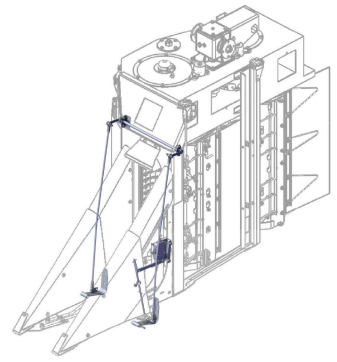

RM KING
COMPANY

HEIGHT SENSING LINKAGE

MODELS 9960 - 9976

Version 1.7

EMAIL: INFO@RMKING.COM
TEL: 559.266.0258

HEIGHT SENSING LINKAGE

MODELS 9960 - 9976

Version 1.7

ID	Part Number	Description	Model	MFG
1	19H3239	Bolt - 3/8 x 1-1/4	9960-9965	RMK
2	19M7835	Bolt - M10 x 35	9970-9976	RMK
3	N277605	Plug	9970-9976	OEM
4	N277604	Plug	9970-9976	OEM
5	N272983	Arm	9960-9976	OEM
6	N279031	Retainer	9960-9976	OEM
7	34H314	Roll Pin	9960-9996	RMK
8	34H313	Roll Pin	9970-9976	RMK
9	AN272462	Bearing	9960-9965	RMK
10	AN273470	Bearing	9970-9976	RMK
11	N275074	Bracket	9970-9976	OEM
12	N14822	Bolt - 3/8" x 3/4" Whiz	9960-9965	RMK
13	19M7784	Bolt - M10 x 20	9970-9996	RMK
15	N272984	Shaft	9960-9965	RMK
16	N273421	Shaft	9970-9976	RMK
17	19M8953	Bolt - M10 x 20	9970-9976	OEM
18	14H1076	Nut - 3/8	9960-9965	OEM
19	E63526	Nut - M10	9970-9996	RMK
20	AM52354	Tie Rod End	9965	RMK
21	AN273471	Tie Rod End	9970-9976	RMK
22	14H774	Nut	9960-9965	RMK
23	R73639	Nut	9970-9976	OEM
24	N272974	Rod (In-Line)	9960-9965	RMK
25	N272977	Rod (In-Line)	9960-9965	RMK
26	N278099	Rod Pro-12	9970-9976	RMK
27	N276190	Rod Pro-16	9976	RMK
28	03H1837	Bolt - 3/8 x 4	9960-9965	RMK
29	03M7225	Bolt - M10 x 100	9970-9976	RMK
30	N199289	Bushing	9960-9976	RMK
31	AN193637	Bracket	9960-9976	RMK