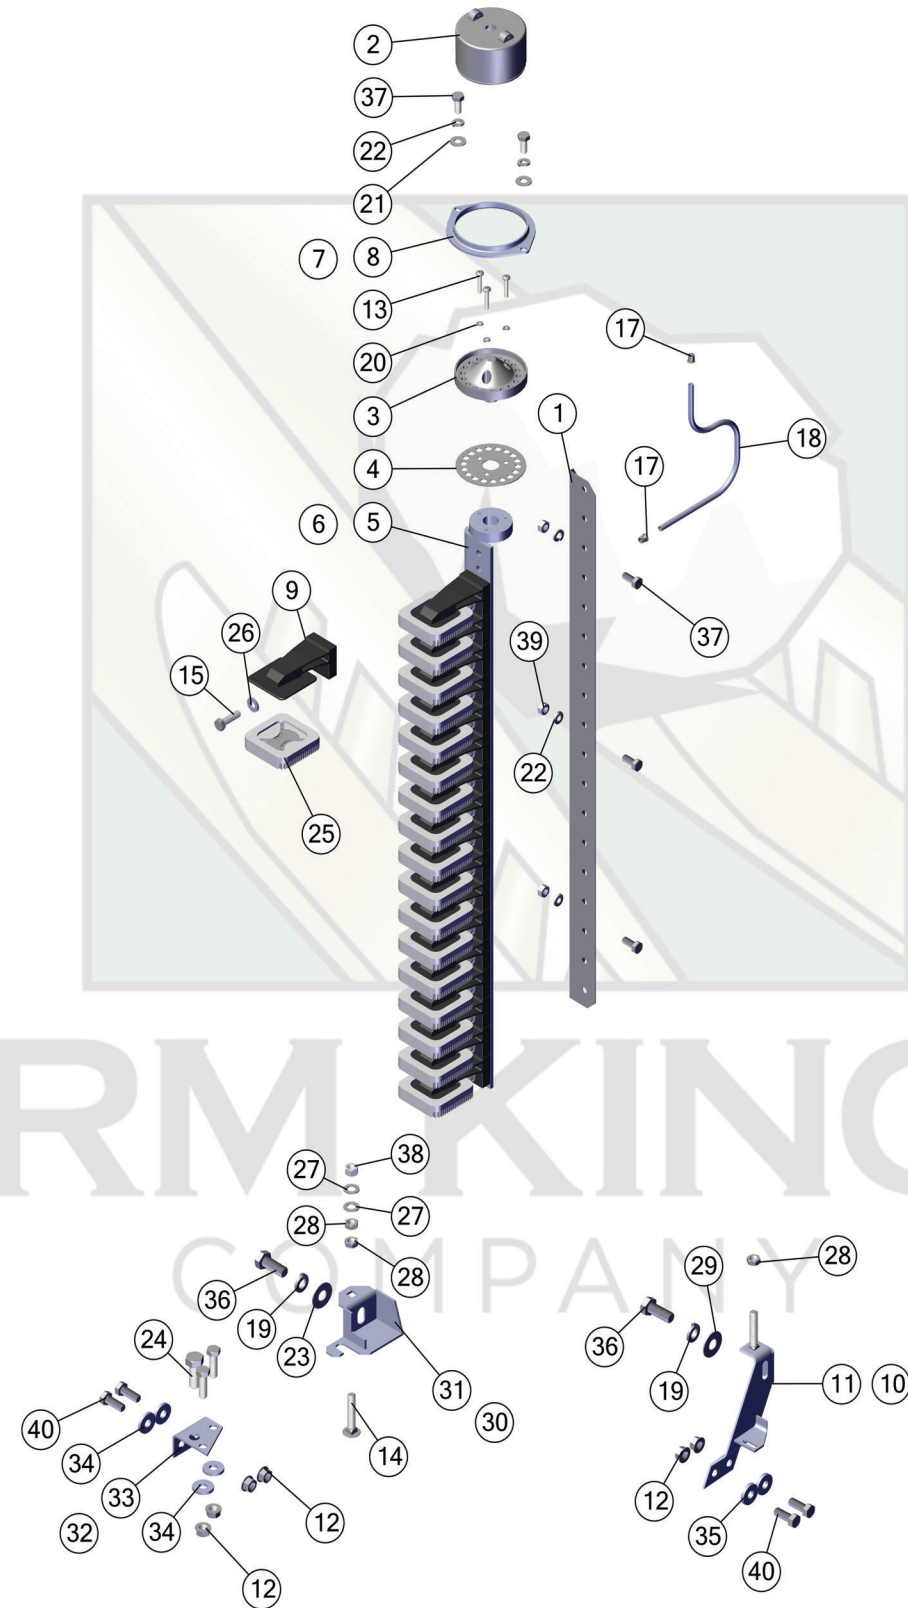

MOISTENER COLUMN

MODELS 2022-635

Version 1.1

EMAIL: INFO@RMKING.COM
TEL: 559.266.0258

MOISTENER COLUMN

MODELS 2022-635

Version 1.1

ID	Part Number	Description	Model	MFG
1	1329244C1	Shield	2022-635	OEM
2	1338549C1	Cover	2022-635	OEM
3	1349998C1	Cap Distribution	2022-635	OEM
4	1982416C1	Plate	2022-635	OEM
5	1982682C1	Stand L.H.	2022-635	OEM
6	1982683C1	Stand R.H.	2022-635	OEM
7	1982745C2	Adjusting Plate Front	2022-635	OEM
8	1982747C2	Adjusting Plate Rear	2022-635	OEM
9	214500C2	Pad Holder	2022-635	RMK
10	229814A1	Bracket L.H.	2022-2555	OEM
11	229815A1	Bracket R.H.	2022-2555	OEM
12	247780	Flanged Nut - 3/8	2022-635	OEM
13	261-84516	Screw	2022-635	OEM
14	280514	Bolt - 3/8 x 2 1/4	CPX420-635	OEM
15	310-1518	Bolt - 5/16 x 1 1/8	2022-635	RMK
17	669838R1	Clip	2022-635	OEM
18	190261A1	Tubing Per Foot	2022-635	RMK
19	80679	Lock Washer - 1/2	2022-635	RMK
20	80684	Lock Washer	2022-635	OEM
21	83918746	Washer - 5/16	2022-635	RMK

ID	Part Number	Description	Model	MFG
22	83990583	Lock Washer - 5/16	2022-635	OEM
23	84158486	Washer	CPX420-635	OEM
24	84209	Bolt - 1/2 x 1 1/4	CPX420-635	OEM
25	84476465	Pad	2022-635	RMK
26	86637953	Washer	2022-635	OEM
27	87016	Washer	635-2555	OEM
28	87016560	Jamp Nut - 3/8	2022-635	OEM
29	87393626	Washer - 1/2	2022-2555	RMK
30	87409736	Bracket L.H.	CPX420-635	OEM
31	87409737	Bracket R.H.	CPX420-635	OEM
32	87409742	Bracket L.H.	CPX420-635	OEM
33	87409743	Bracket R.H.	CPX420-635	OEM
34	87613211	Washer	CPX420-635	OEM
35	87613270	Washer	2022-2555	OEM
36	87670	Bolt - 1/2 x 1 1/4	CPX420-635	OEM
37	87872	Bolt - 5/16 x 3/4	2022-635	RMK
38	9628503	Nut - 3/8	CPX420-635	RMK
39	9635082	Nut - 5/16	2022-635	RMK
40	9706726	Bolt - 3/8 x 1	CPX420-635	RMK

NOTES:

12. 247780 REPLACES 231-5146
14. 280514 REPLACES 411-636
20. 80684 REPLACES 492-11010
21. 83918746 REPLACES 495-11034
22. 83990583 REPLACES 492-11031
23. 84158486 REPLACES 496-41053
24. 84209 REPLACES 409-7820
25. 84476465 REPLACES 1338720C2
26. 86637953 REPLACES 496-21034
27. 87016 REPLACES 413-820
28. 87016560 REPLACES 425-146
29. 87393626 REPLACES 396-41053
34. 87613211 REPLACES 495-81135
35. 87613270 REPLACES 95-81085
37. 87872 REPLACES 413-512
38. 9628503 REPLACES 425-106
39. 9635082 REPLACES 425-105
40. 9706726 REPLACES 409-7616

EMAIL: INFO@RMKING.COM
TEL: 559.266.0258