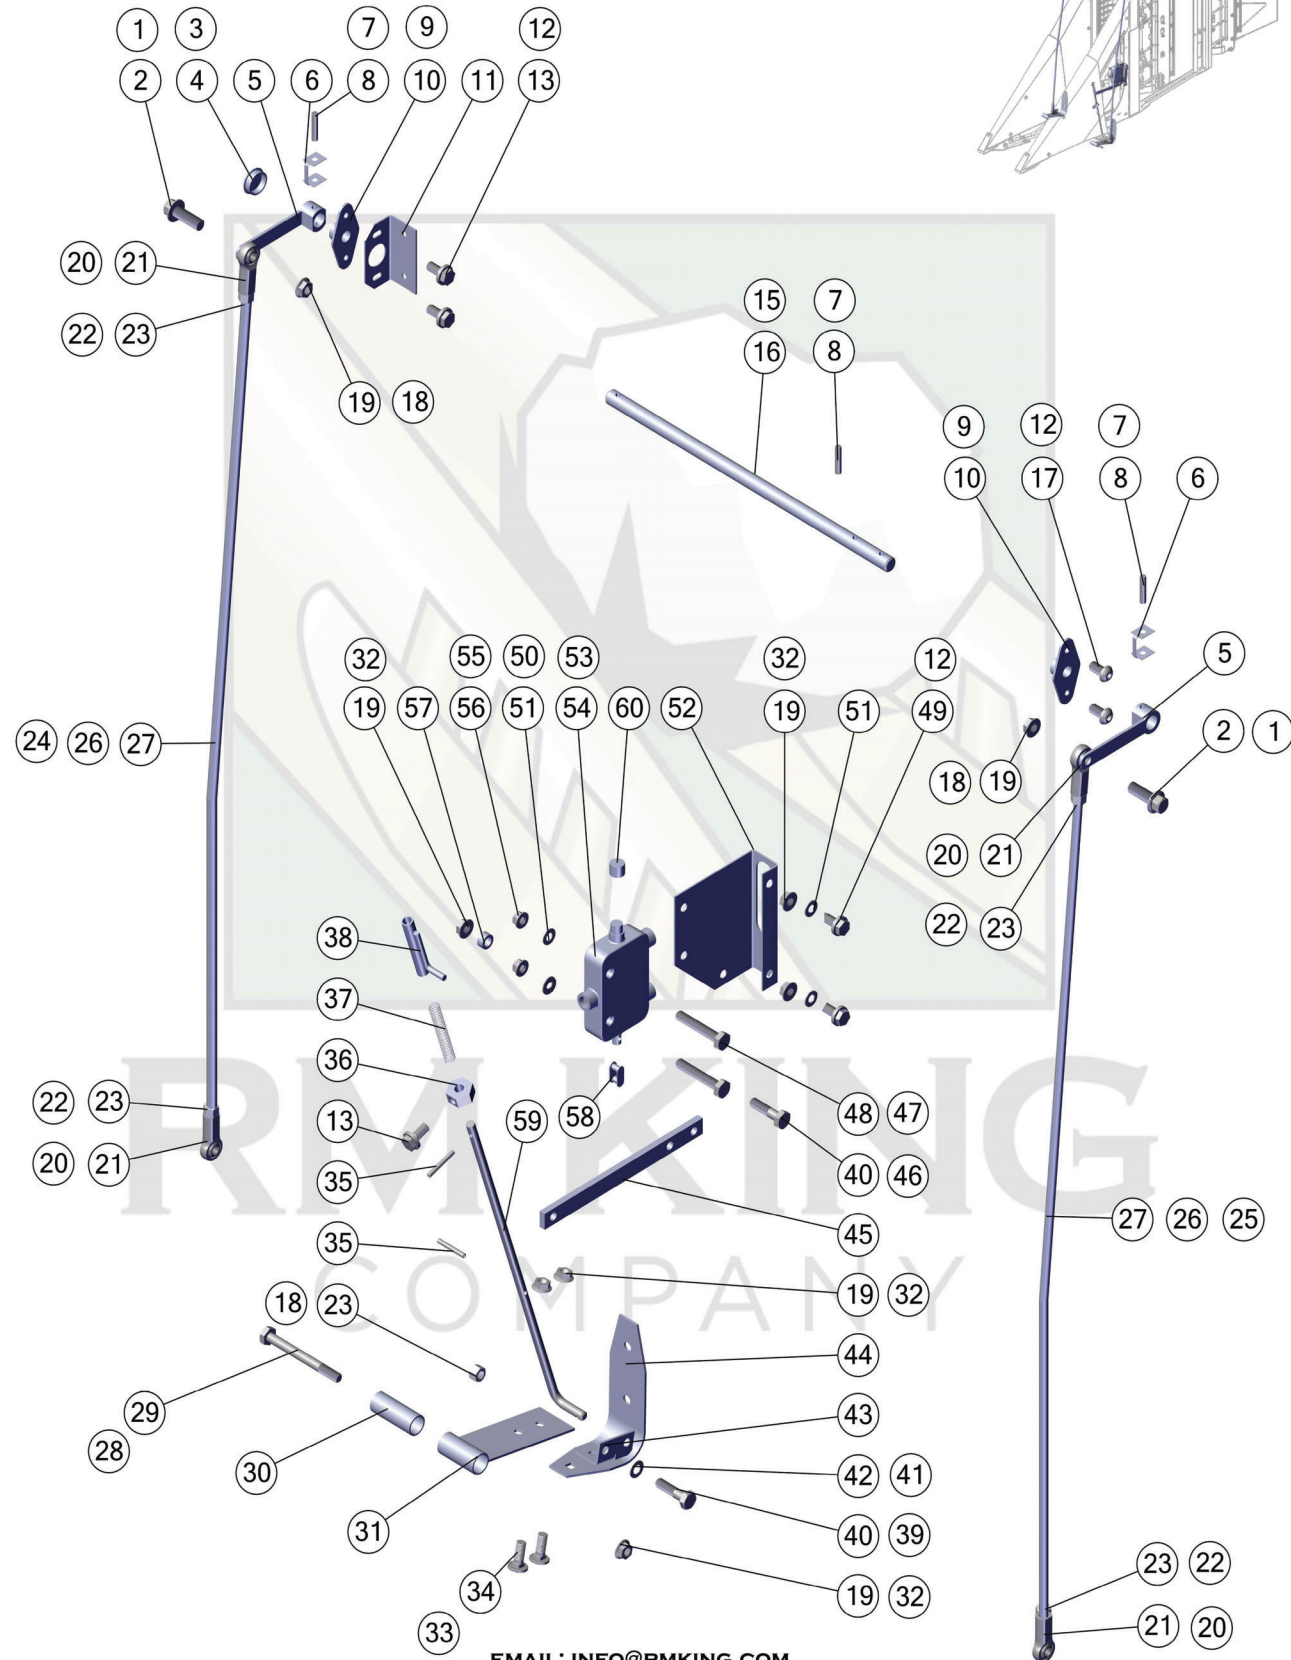

HEIGHT SENSING LINKAGE

MODELS 9960 - 9976

Version 1.7

EMAIL: INFO@RMKING.COM
TEL: 559.266.0258

HEIGHT SENSING LINKAGE

MODELS 9960 - 9976

Version 1.7

ID	Part Number	Description	Model	MFG
1	19H3239	Bolt - 3/8 x 1-1/4	9960-9965	RMK
2	19M7835	Bolt - M10 x 35	9970-9976	RMK
3	N277605	Plug	9970-9976	OEM
4	N277604	Plug	9970-9976	OEM
5	N272983	Arm	9960-9976	OEM
6	N279031	Retainer	9960-9976	OEM
7	34H314	Roll Pin	9960-9996	RMK
8	34H313	Roll Pin	9970-9976	RMK
9	AN272462	Bearing	9960-9965	RMK
10	AN273470	Bearing	9970-9976	RMK
11	N275074	Bracket	9970-9976	OEM
12	N14822	Bolt - 3/8" x 3/4" Whiz	9960-9965	RMK
13	19M7784	Bolt - M10 x 20	9970-9996	RMK
15	N272984	Shaft	9960-9965	RMK
16	N273421	Shaft	9970-9976	RMK
17	19M8953	Bolt - M10 x 20	9970-9976	OEM
18	14H1076	Nut - 3/8	9960-9965	OEM
19	E63526	Nut - M10	9970-9996	RMK
20	AM52354	Tie Rod End	9965	RMK
21	AN273471	Tie Rod End	9970-9976	RMK
22	14H774	Nut	9960-9965	RMK
23	R73639	Nut	9970-9976	OEM
24	N272974	Rod (In-Line)	9960-9965	RMK
25	N272977	Rod (In-Line)	9960-9965	RMK
26	N278099	Rod Pro-12	9970-9976	RMK
27	N276190	Rod Pro-16	9976	RMK
28	03H1837	Bolt - 3/8 x 4	9960-9965	RMK
29	03M7225	Bolt - M10 x 100	9970-9976	RMK
30	N199289	Bushing	9960-9976	RMK
31	AN193637	Bracket	9960-9976	RMK

ID	Part Number	Description	Model	MFG
32	N10215	Nut - 3/8" Whiz	9960-9965	RMK
33	03H1500	Bolt - 3/8 x 1	9960-9965	RMK
34	03M7191	Bolt - M10 x 25	9970-9996	RMK
35	34H284	Roll Pin	9960-9976	RMK
36	N275317	Locking Collar	9960-9976	OEM
37	R93485	Spring	9960-9976	OEM
38	AN193880	Pipe	9960-9976	OEM
39	19H1801	Bolt - 3/8 x 2	9960-9965	RMK
40	19M8162	Bolt - M10 x 40	9970-9976	OEM
41	28H3391	Washer	9960-9965	RMK
42	28h2457	Washer	9970-9976	RMK
43	N273040	Bracket	9960-9976	OEM
44	N191622	Shoe	9960-9976	RMK
45	N378775	Arm	9960-9976	OEM
46	19H1765	Bolt - 3/8 x 1-3/4	9960-9965	RMK
47	19H1913	Bolt - 5/16 x 2-1/4	9960-9965	RMK
48	19M7801	Bolt - M10 x 60	9970-9976	OEM
49	37M7086	Bolt - M10 x 20	9970-9996	RMK
50	24H1305	Washer	9960-9965	RMK
51	24H1136	Washer	9970-9976	RMK
52	N277553	Bracket	9960-9976	OEM
53	AN193360	Control Valve	9960-9965	OEM
54	AN276479	Control Valve	9970-9976	OEM
55	N10213	Locknut - 5/16 Whiz	9960-9965	RMK
56	E63525	Nut - M8	9970-9976	RMK
57	N275318	Spacer	9970-9976	OEM
58	AN275832	Chain Link	9960-9976	OEM
59	N197716	Pin Fastener	9960-9976	RMK
60	N272433	Plug	9970-9976	OEM

NOTES:

3. N277605 IS TO BE USED WITH HEIGHT SENSING UNIT.
4. N277604 IS TO BE USED WITHOUT HEIGHT SENSING UNIT.
36. N275317 REPLACES AN275317 AND N191180.
45. N378775 REPLACES N197715.
52. N277553 REPLACES N197732.
57. N275318 REPLACES N194648.

PARTS FOR MODEL YEARS 9900-9955 NOT SHOWN, PLEASE CALL FOR AVAILABILITY.

EMAIL: INFO@RMKING.COM
TEL: 559.266.0258