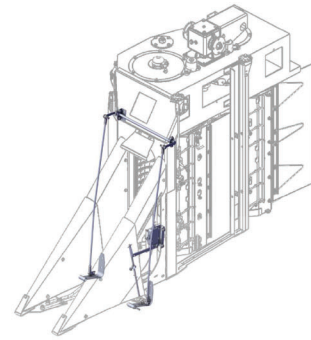

# HEIGHT SENSING LINKAGE

MODELS 9960 - 9976

Version 1.7

EMAIL: INFO@RMKING.COM  
TEL: 559.266.0258

# HEIGHT SENSING LINKAGE

MODELS 9960 - 9976

Version 1.7

ID	Part Number	Description	Model	MFG
1	19H3239	Bolt - 3/8 x 1-1/4	9960-9965	RMK
2	19M7835	Bolt - M10 x 35	9970-9976	RMK
3	N277605	Plug	9970-9976	OEM
4	N277604	Plug	9970-9976	OEM
5	N272983	Arm	9960-9976	OEM
6	N279031	Retainer	9960-9976	OEM
7	34H314	Roll Pin	9960-9996	RMK
8	34H313	Roll Pin	9970-9976	RMK
9	AN272462	Bearing	9960-9965	RMK
10	AN273470	Bearing	9970-9976	RMK
11	N275074	Bracket	9970-9976	OEM
12	N14822	Bolt - 3/8" x 3/4" Whiz	9960-9965	RMK
13	19M7784	Bolt - M10 x 20	9970-9996	RMK
15	N272984	Shaft	9960-9965	RMK
16	N273421	Shaft	9970-9976	RMK
17	19M8953	Bolt - M10 x 20	9970-9976	OEM
18	14H1076	Nut - 3/8	9960-9965	OEM
19	E63526	Nut - M10	9970-9996	RMK
20	AM52354	Tie Rod End	9965	RMK
21	AN273471	Tie Rod End	9970-9976	RMK
22	14H774	Nut	9960-9965	RMK
23	R73639	Nut	9970-9976	OEM
24	N272974	Rod (In-Line)	9960-9965	RMK
25	N272977	Rod (In-Line)	9960-9965	RMK
26	N278099	Rod Pro-12	9970-9976	RMK
27	N276190	Rod Pro-16	9976	RMK
28	03H1837	Bolt - 3/8 x 4	9960-9965	RMK
29	03M7225	Bolt - M10 x 100	9970-9976	RMK
30	N199289	Bushing	9960-9976	RMK
31	AN193637	Bracket	9960-9976	RMK