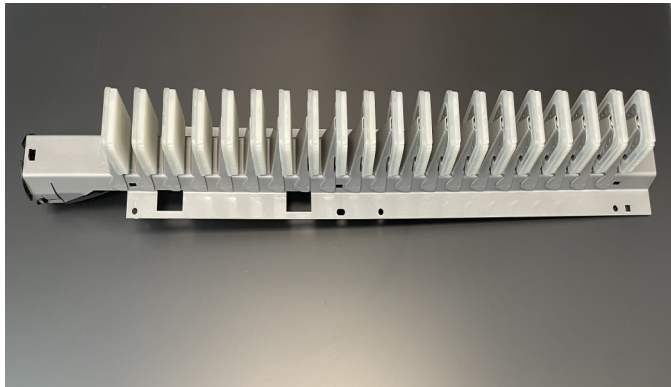

# NEW PARTS

Version 1.8

**AN273420-FLAP**

**AN279609-MOISTENER COLUMN PRO-16**

**PAGE 45**

**MOIST76P-MOISTENER STAND COMPLETE PRO-16**

**PAGE 45**

**KK27988 REPLACES AN274404-GEAR PRO-16**

**PAGE 17**

**KK27989 REPLACES AN274403-GEAR PRO-12**

**PAGE 17**

**KK28009 REPLACES AN272969-GEAR PRO-16**

**PAGE 17**

# NEW PARTS

Version 1.8

**KK14763—SHAFT**

**PAGE 31**

**N276746—MOISTENER DISTRIBUTOR**

**PAGE 45**

**KK17491—DOFFER ADJUSTMENT GEAR**

**PAGE 31**