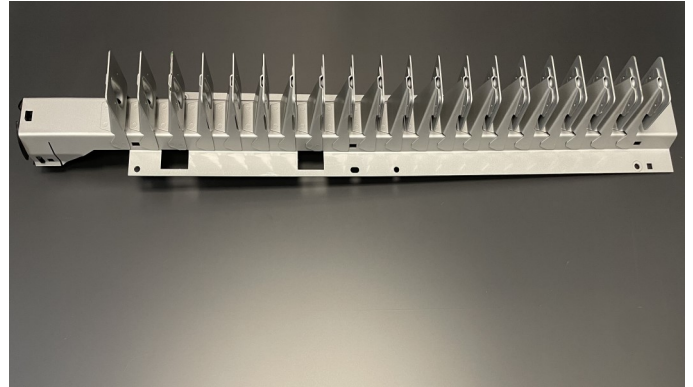

# NEW PARTS

Version 1.8

**AN273420-FLAP**

**AN279609-MOISTENER COLUMN PRO-16**

**PAGE 45**

**MOIST76P-MOISTENER STAND COMPLETE PRO-16**

**PAGE 45**

**KK27988 REPLACES AN274404-GEAR PRO-16**

**PAGE 17**

**KK27989 REPLACES AN274403-GEAR PRO-12**

**PAGE 17**

**KK28009 REPLACES AN272969-GEAR PRO-16**

**PAGE 17**

# NEW PARTS

Version 1.8

**KK14763—SHAFT**

**PAGE 31**

**N276746—MOISTENER DISTRIBUTOR**

**PAGE 45**

**KK17491—DOFFER ADJUSTMENT GEAR**

**PAGE 31**